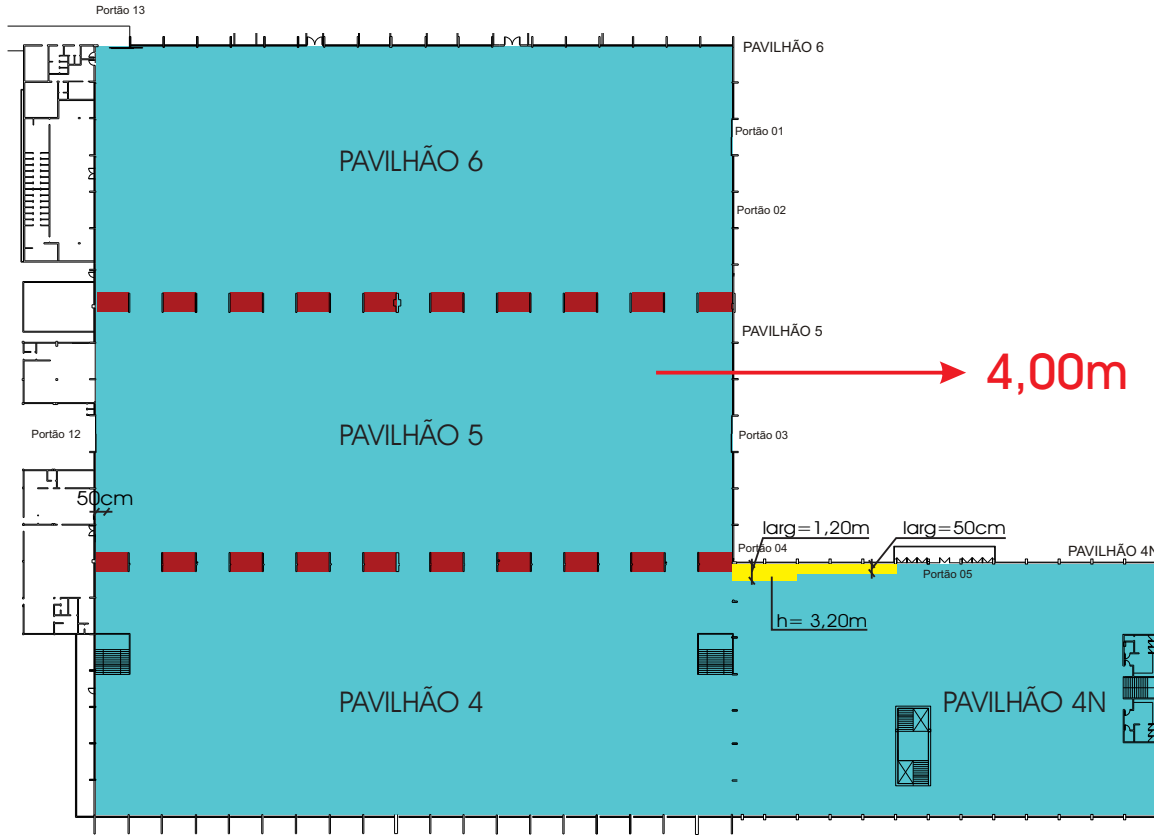

# ALTURAS MÁXIMAS PERMITIDAS EM CADA PAVILHÃO

Observar que as alturas máximas permitidas foram alteradas.

## LEGENDA:

- Altura máxima= 4,00m
- PAV. 5 (ENTRE COLUNAS- AR-CONDIC)- alt. máx.=2,40m
- Altura máxima= 3,20m
- Altura máxima= 3,40m
- Altura máxima= 3,50m
- Consultar alturas